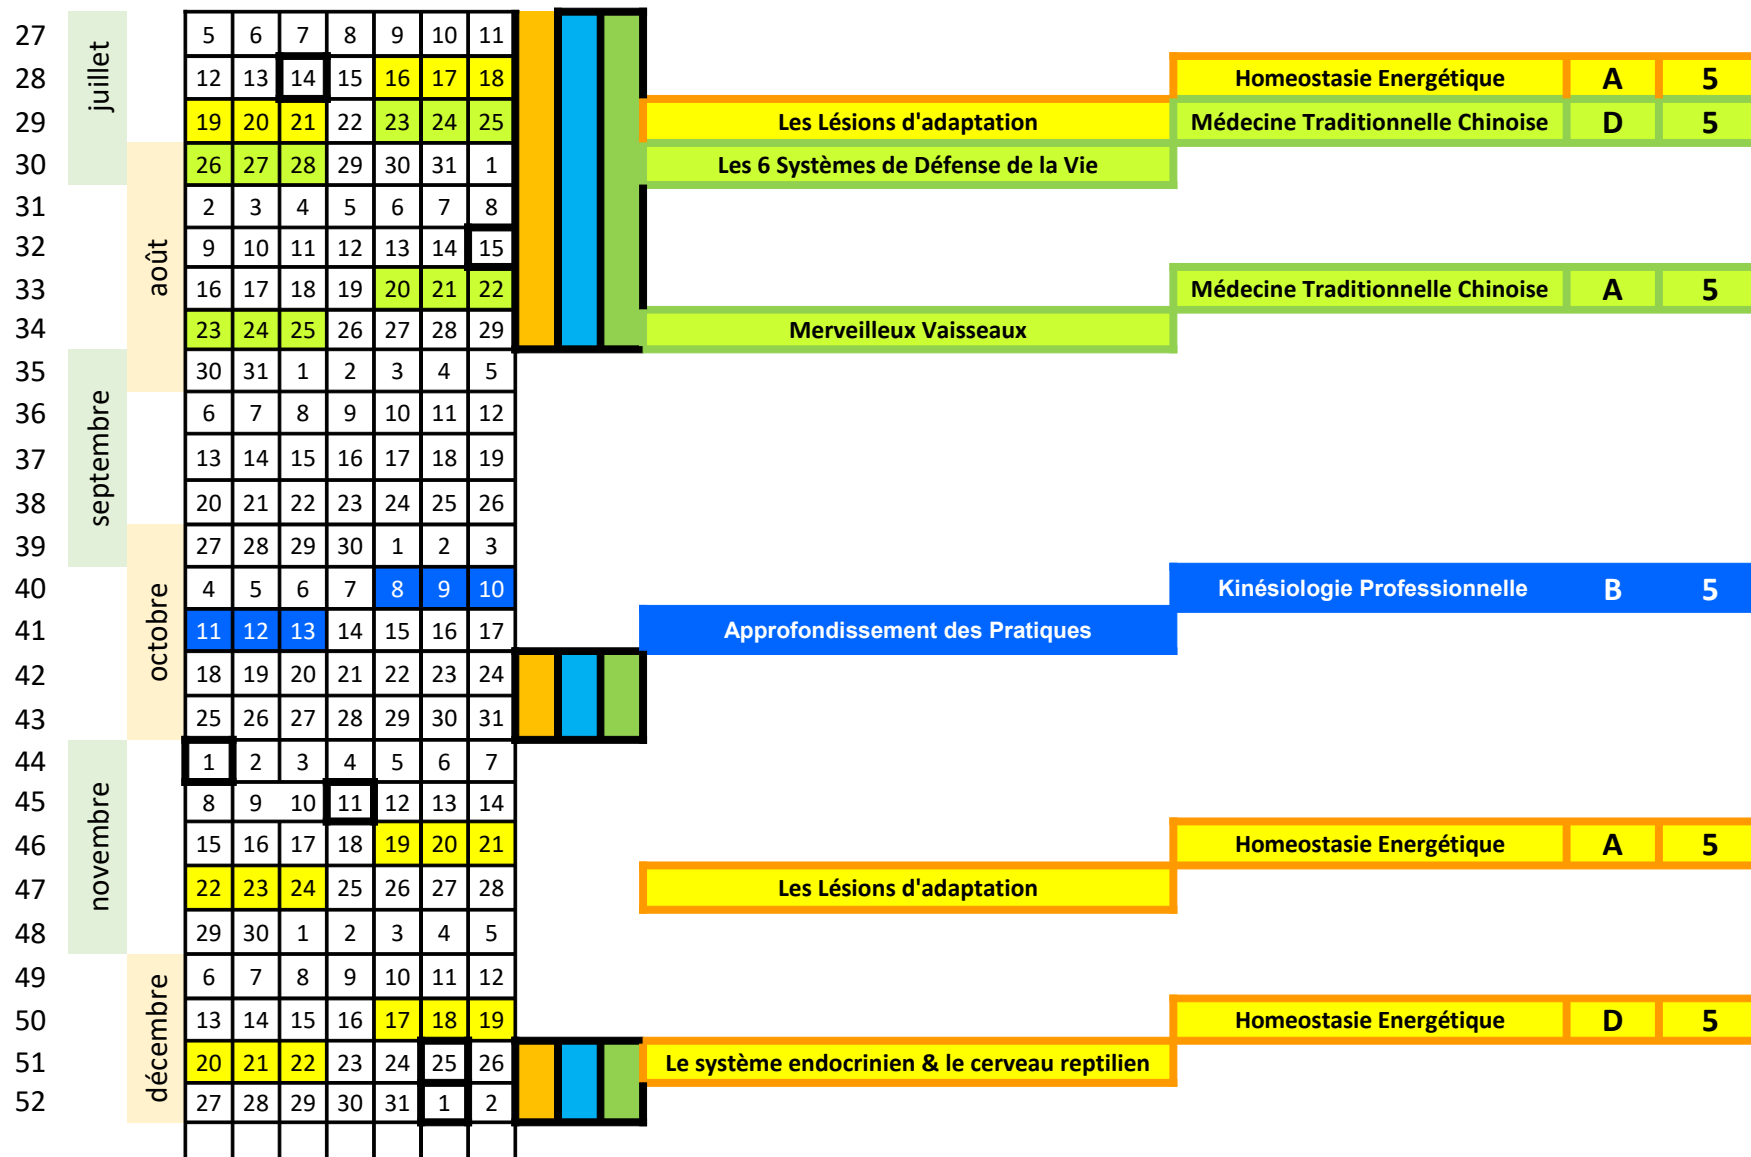

2021							Ateliers		Atelier	Nombre Jours	Vacances Scolaires	
Sem		L	M	M	J	V	S	D						
1	janvier	4	5	6	7	8	9	10						A
2		11	12	13	14	15	16	17		Homeostasie Energétique	A	5		B
3		18	19	20	21	22	23	24	Les Lésions d'adaptation	Médecine Traditionnelle Chinoise	B	5		C
4		25	26	27	28	29	30	31	Merveilleux Vaisseaux					
5	février	1	2	3	4	5	6	7						
6		8	9	10	11	12	13	14						
7		15	16	17	18	19	20	21		Homeostasie Energétique	E	5		
8		22	23	24	25	26	27	28	Le système endocrinien & le cerveau limbique					
9	mars	1	2	3	4	5	6	7						
10		8	9	10	11	12	13	14						
11		15	16	17	18	19	20	21		Kinésiologie Professionnelle	A	5		
12		22	23	24	25	26	27	28	Approfondissement des Pratiques					
13	avril	29	30	31	1	2	3	4						
14		5	6	7	8	9	10	11						
15		12	13	14	15	16	17	18		Homeostasie Energétique	A	5		
16		19	20	21	22	23	24	25	Les Lésions d'adaptation	Homeostasie Energétique	B	5		
17	mai	26	27	28	29	30	1	2	Les Lésions primaires et la ceinture pelvienne					
18		3	4	5	6	7	8	9						
19		10	11	12	13	14	15	16						
20		17	18	19	20	21	22	23		Médecine Traditionnelle Chinoise	C	5		
21	juin	24	25	26	27	28	29	30	Les 12 Méridiens					
22		31	1	2	3	4	5	6						
23		7	8	9	10	11	12	13						
24		14	15	16	17	18	19	20						
25	juin	21	22	23	24	25	26	27		Homeostasie Energétique	C	5		
26		28	29	30	1	2	3	4	Les Lésions primaires et la ceinture scapulaire