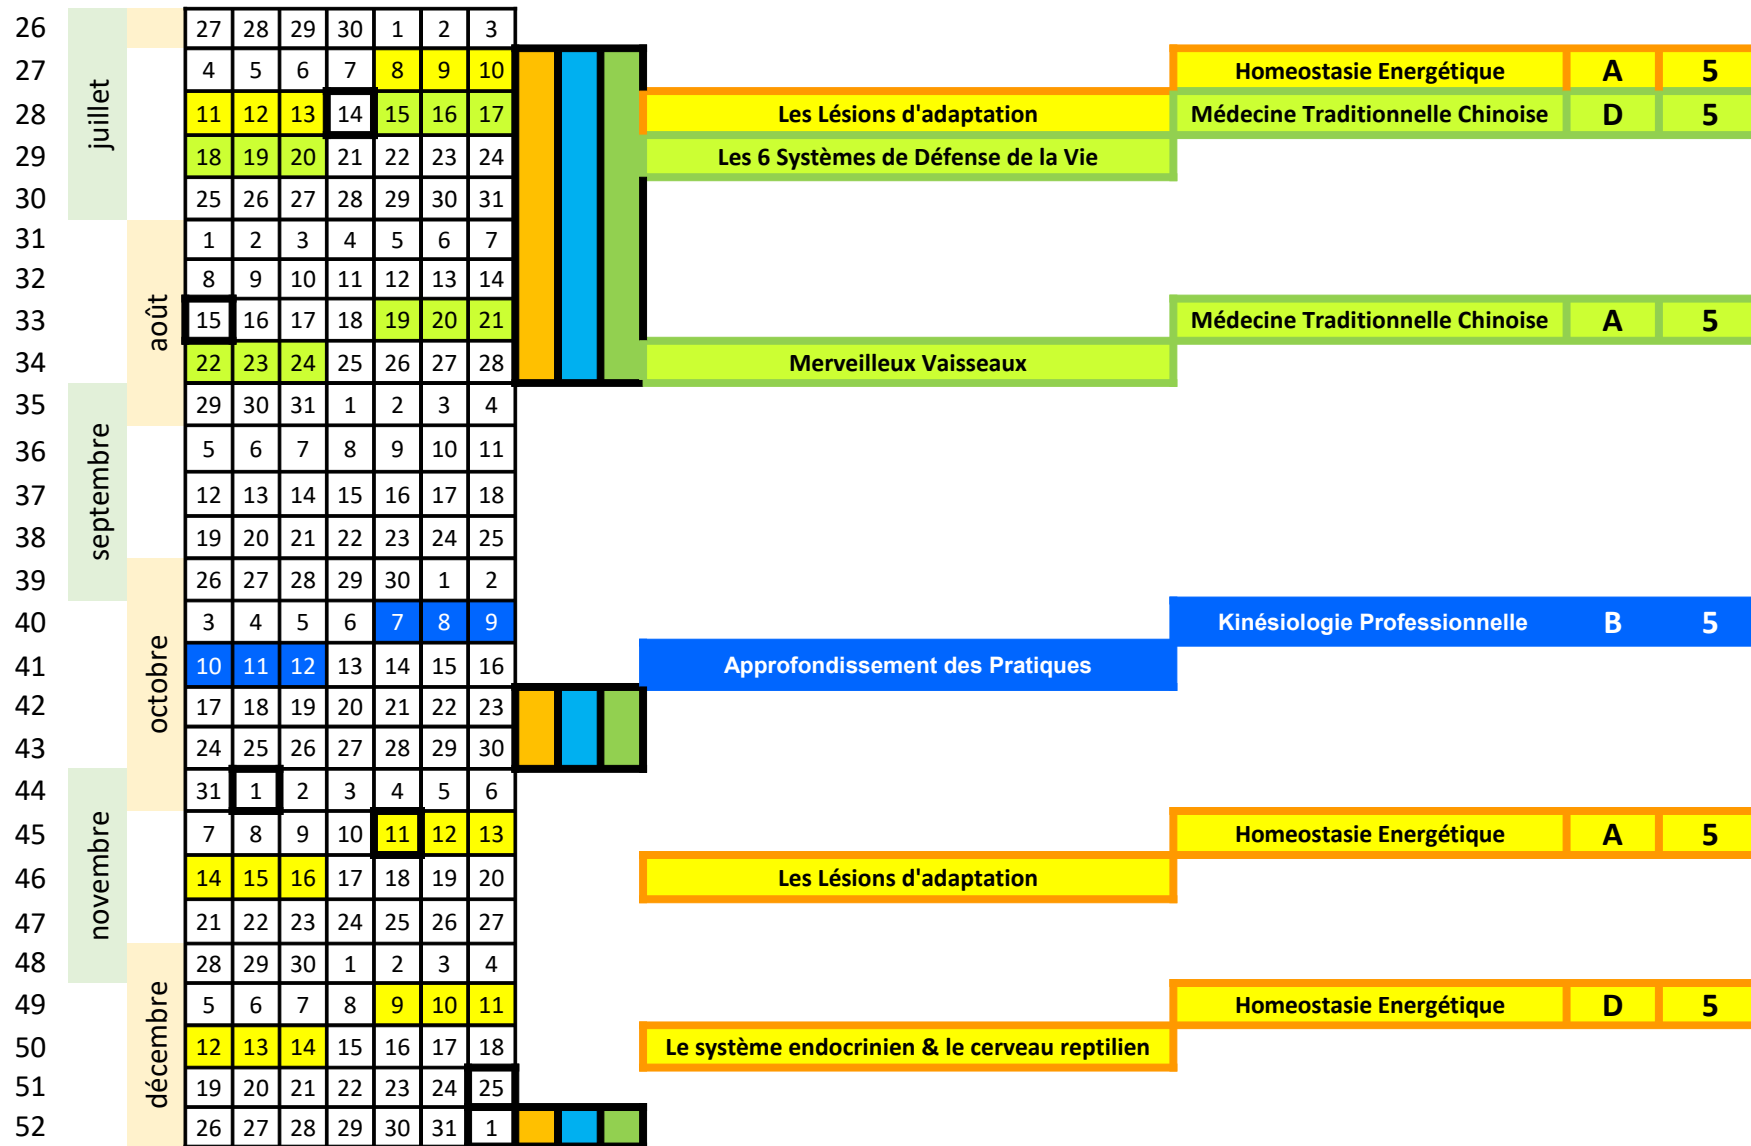

2022							Ateliers		Atelier	Nombre Jours	Vacances Scolaires				
Sem		L	M	M	J	V	S	D									
52	janvier	27	28	29	30	31	1	2						A			
1		3	4	5	6	7	8	9						Homeostasie Energétique	A	5	B
2		10	11	12	13	14	15	16	Les Lésions d'adaptation			Médecine Traditionnelle Chinoise	B	5	C		
3		17	18	19	20	21	22	23	Merveilleux Vaisseaux								
4		24	25	26	27	28	29	30									
5	février	31	1	2	3	4	5	6									
6		7	8	9	10	11	12	13						Homeostasie Energétique	E	5	
7		14	15	16	17	18	19	20						Le système endocrinien & le cerveau limbique			
8		21	22	23	24	25	26	27									
9	mars	28	1	2	3	4	5	6									
10		7	8	9	10	11	12	13						Kinésiologie Professionnelle	A	5	
11		14	15	16	17	18	19	20	Approfondissement des Pratiques								
12		21	22	23	24	25	26	27									
13	avril	28	29	30	31	1	2	3									
14		4	5	6	7	8	9	10						Homeostasie Energétique	A	5	
15		11	12	13	14	15	16	17						Les Lésions d'adaptation	Homeostasie Energétique	B	5
16		18	19	20	21	22	23	24						Les Lésions primaires et la ceinture pelvienne			
17	mai	25	26	27	28	29	30	1									
18		2	3	4	5	6	7	8									
19		9	10	11	12	13	14	15						Médecine Traditionnelle Chinoise	C	5	
20		16	17	18	19	20	21	22	Les 12 Méridiens								
21		23	24	25	26	27	28	29									
22	juin	30	31	1	2	3	4	5									
23		6	7	8	9	10	11	12									
24		13	14	15	16	17	18	19						Homeostasie Energétique	C	5	
25		20	21	22	23	24	25	26	Les Lésions primaires et la ceinture scapulaire